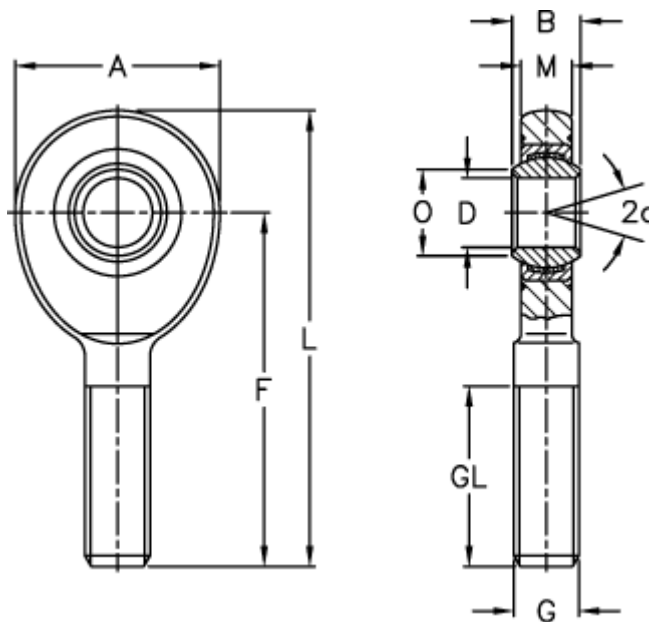

Varenummer: 03487035

Beskrivelse: Fluro Ledhoved EAL 35D-2RS

## Mål

A	= 82	L	= 181
a (grader)	= 6	M	= 21
B	= 25	O	= 39.8
D	= 35	Statisk træk kN	= 144
Dynamisk træk kN	= 140	Vægt	= 1400
F	= 140		
g	= M 36x3		
GL	= 82		